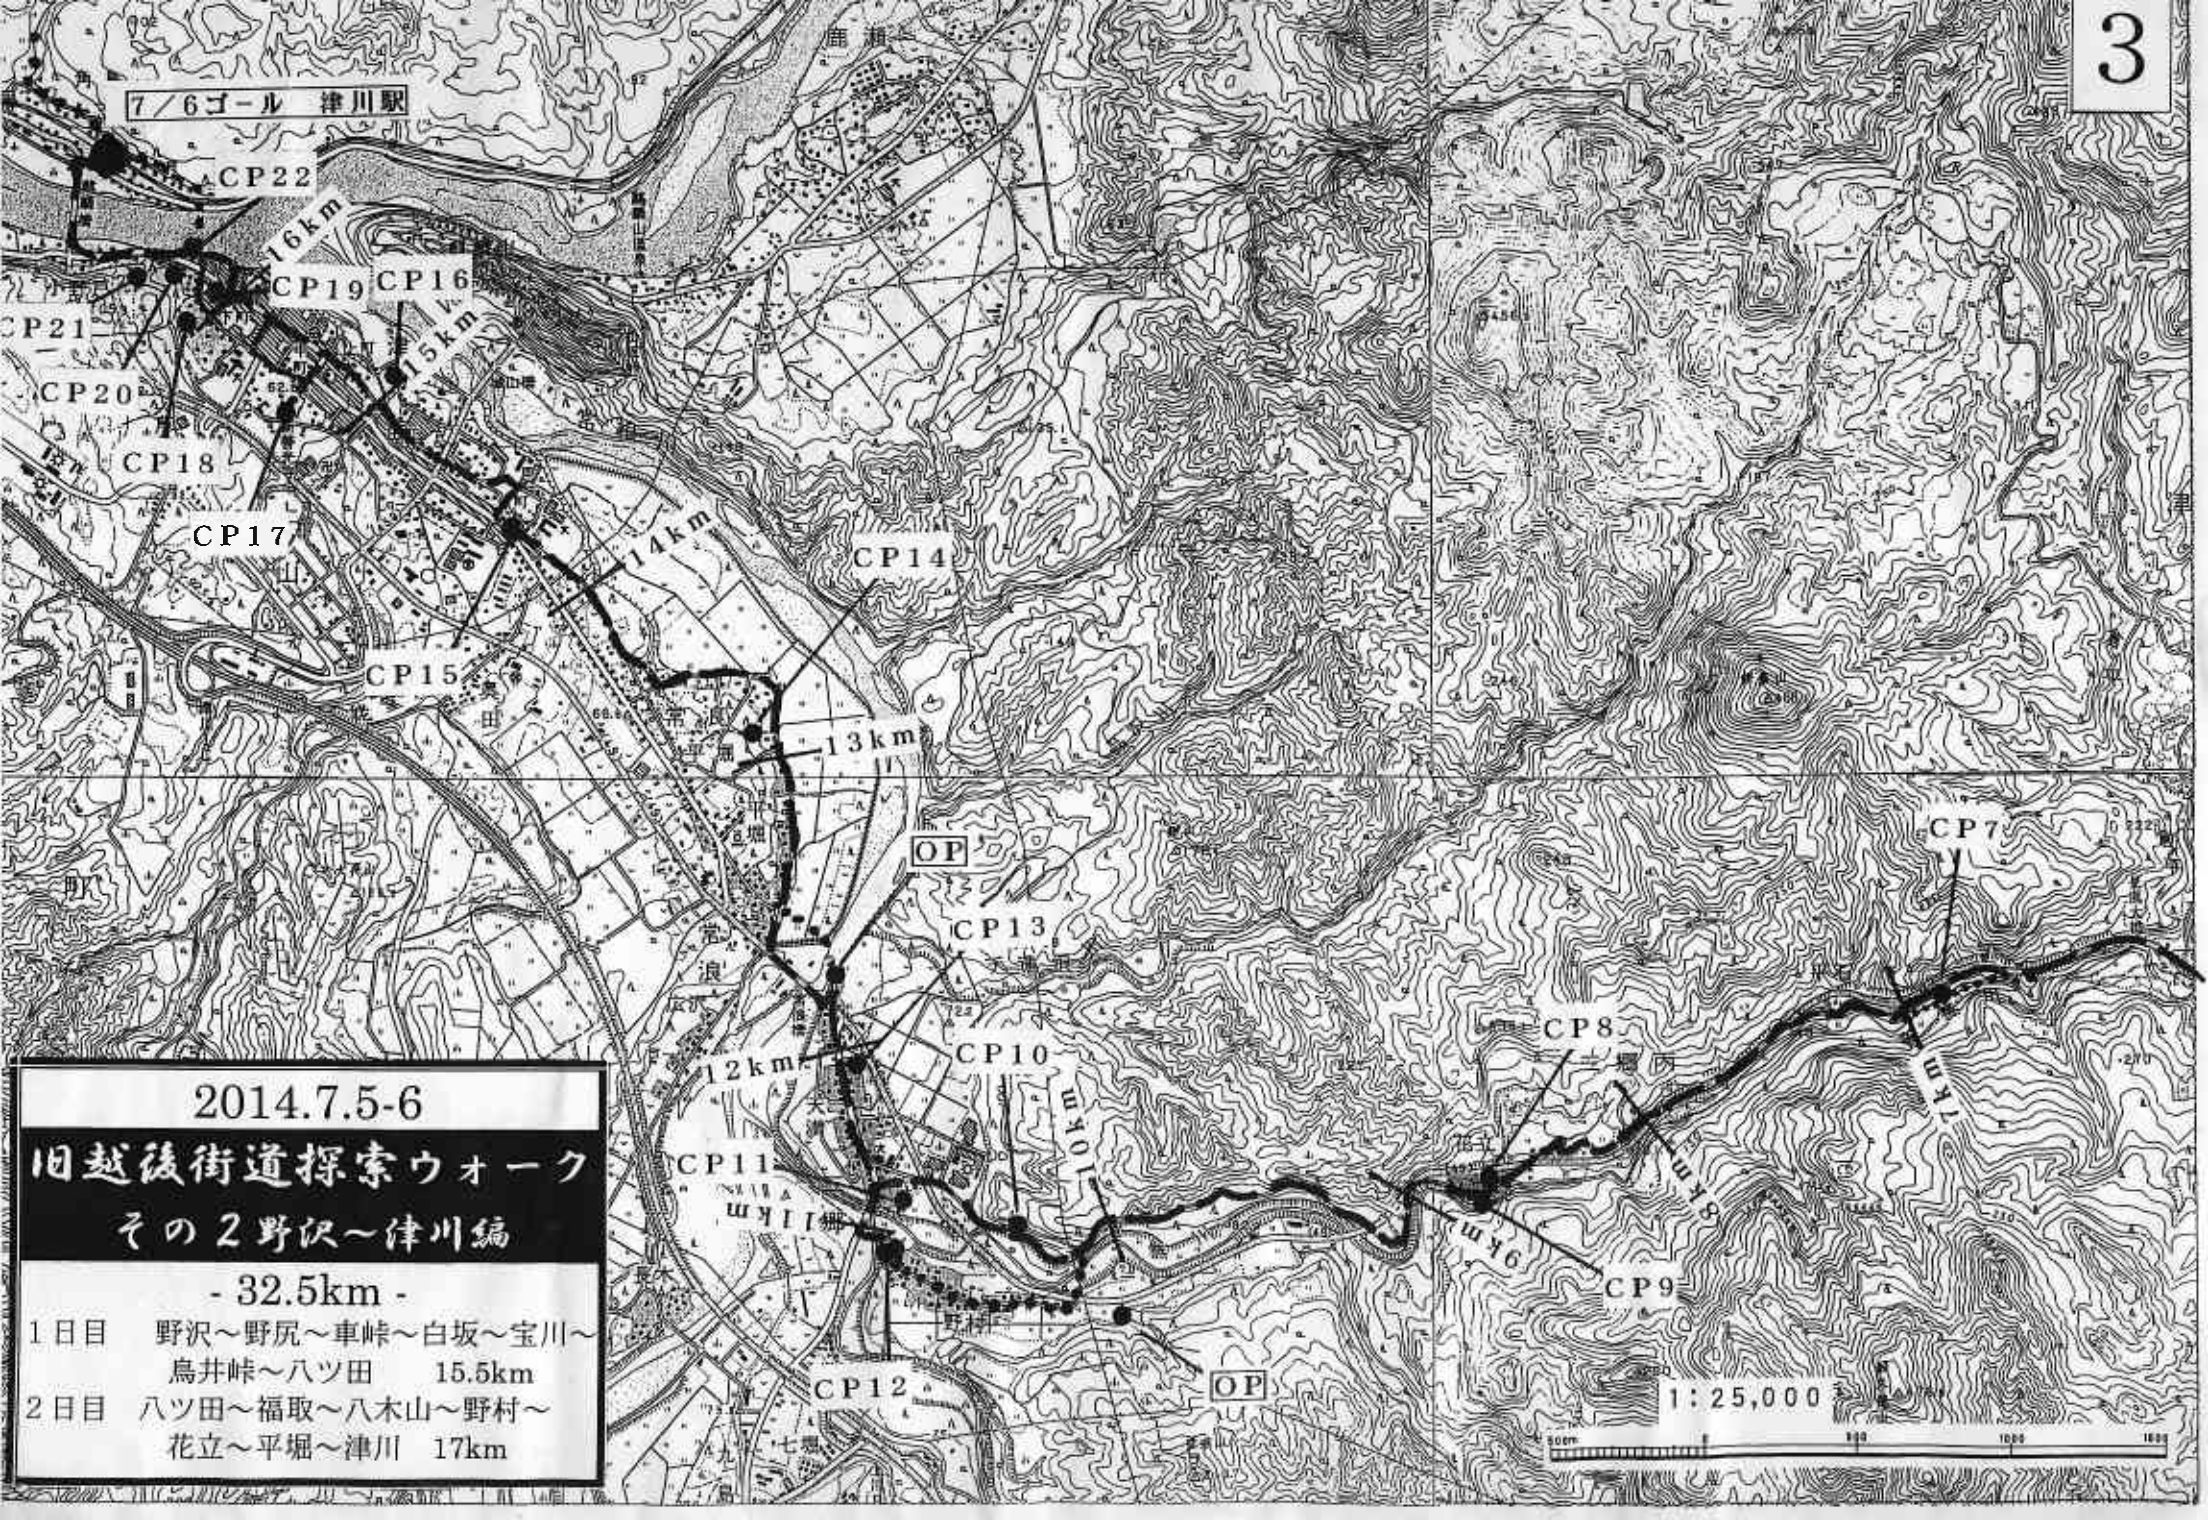

2014.7.5-6  
 旧越後街道探索ウォーク  
 その2 野沢～津川編  
 - 32.5km -  
 1日目 野沢～野尻～車峠～白坂～宝川～  
 鳥井峠～八ツ田 15.5km  
 2日目 八ツ田～福取～八木山～野村～  
 花立～平堀～津川 17km

1:25,000

7/6ゴール 津川駅

2014.7.5-6

旧越後街道探索ウォーク

その2 野沢～津川編

- 32.5km -

- 1日目 野沢～野尻～車峠～白坂～宝川～  
鳥井峠～八ツ田 15.5km
- 2日目 八ツ田～福取～八木山～野村～  
花立～平堀～津川 17km