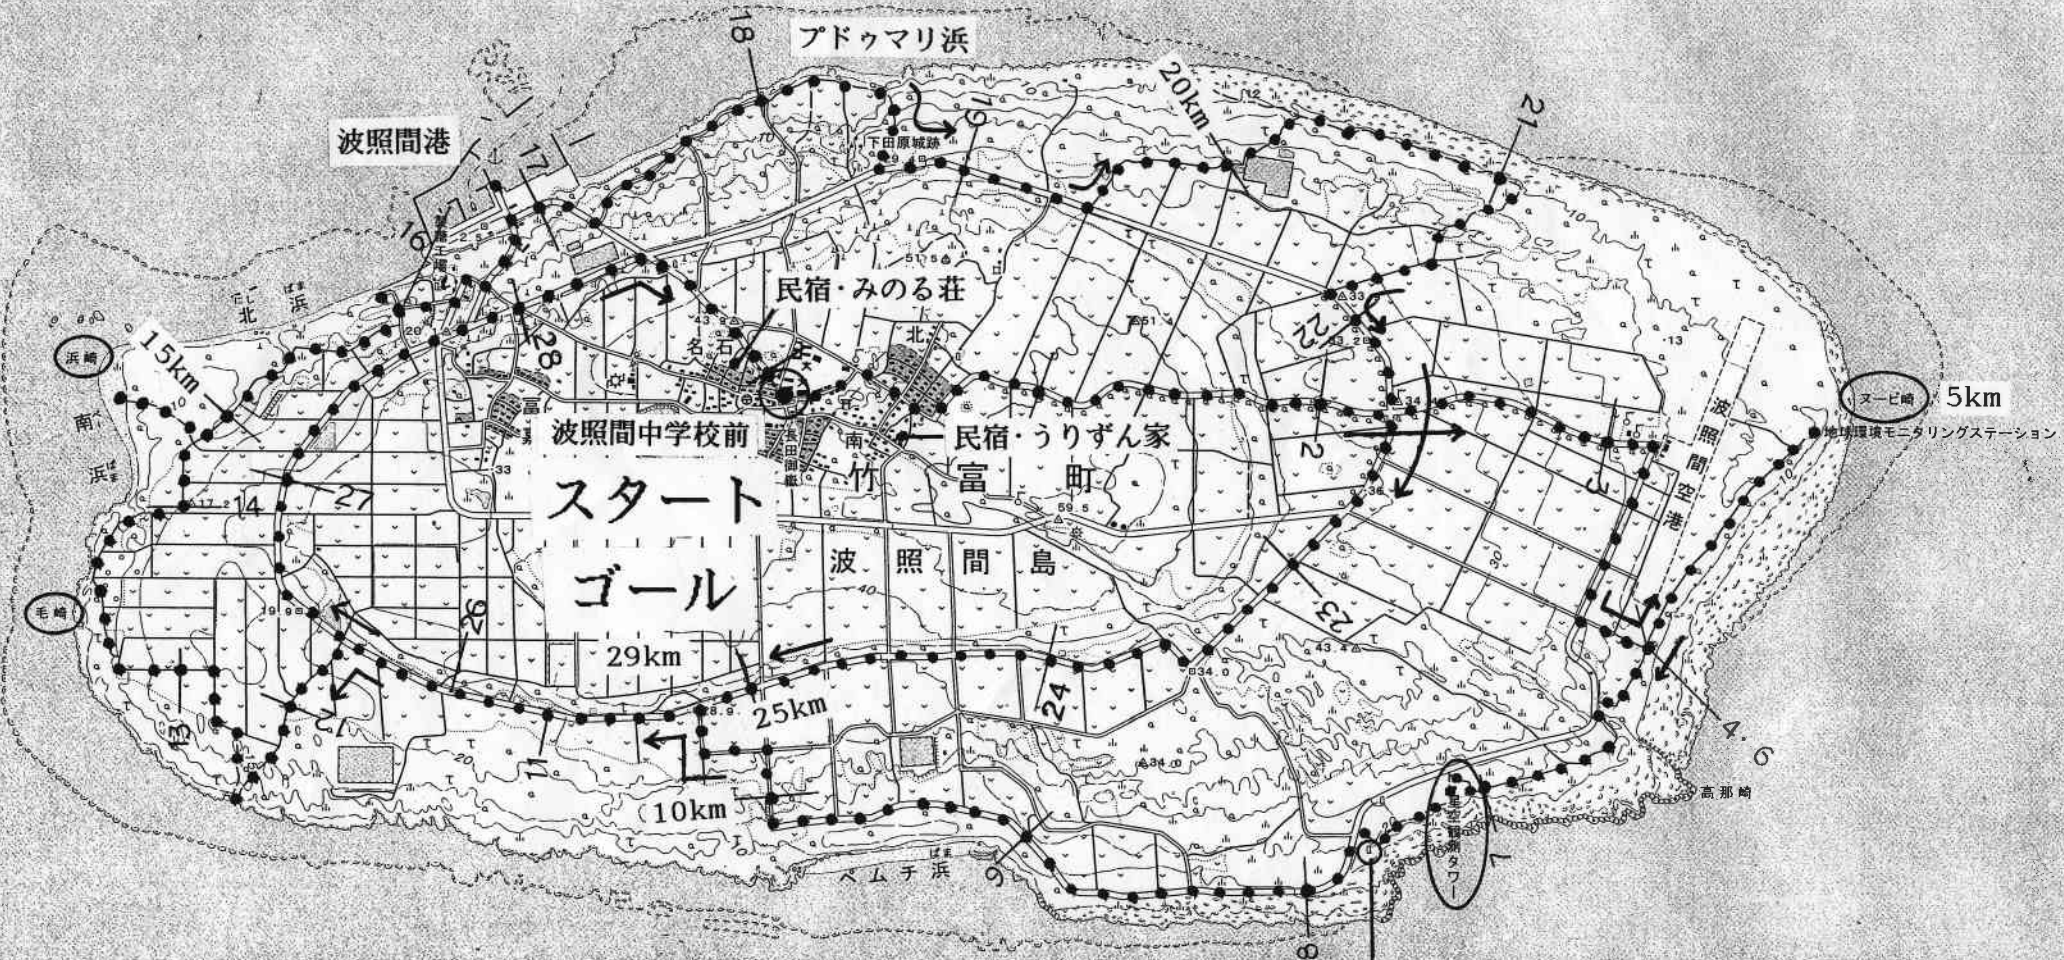

日本最西端・最南端 エンジョイマラニック

波照間島 コースマップ 1:25,000

緊急連絡先 呼びかけ人・萩田 博 090-3385-2580